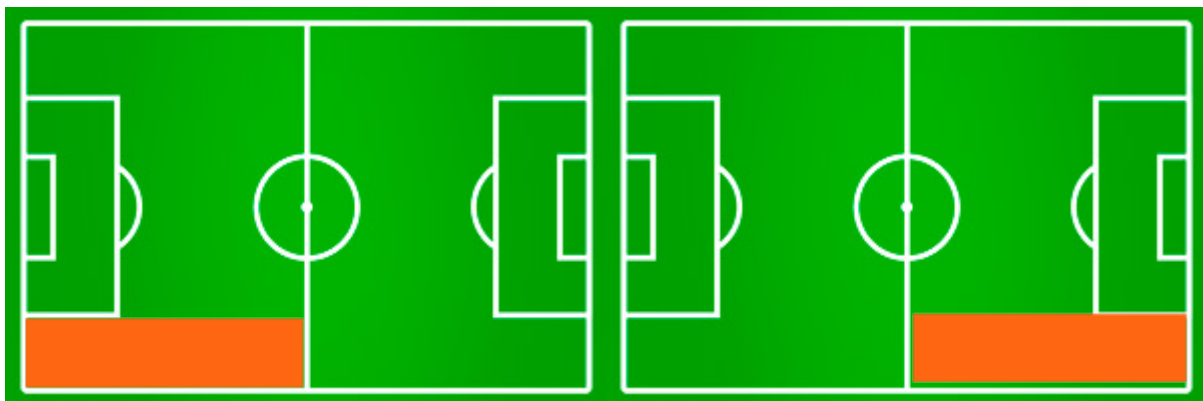

CARLOS EXPÓSITO

Posición Principal:	Lateral Derecho
Posición Secundaria:	Extremo Derecho
Nacionalidad:	Española
Fecha de Nacimiento:	17/11/1991
Lugar de Nacimiento:	Madrid
Altura (m):	182 cm.
Peso (kg):	74 kg.
Pie:	Derecho