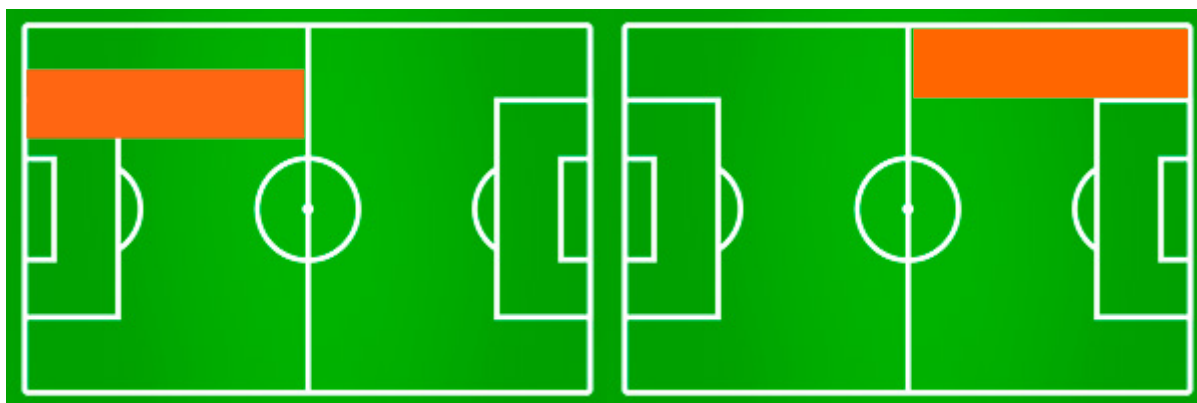

FERNANDO PUMAR

Posición Principal:

Lateral Izquierdo

Posición Secundaria:

Extremo Izquierdo

Nacionalidad:

Española

Fecha de Nacimiento:

30/09/1989

Lugar de Nacimiento:

Ourense

Altura (m):

182 cm.

Peso (kg):

79 Kg.

Pie: