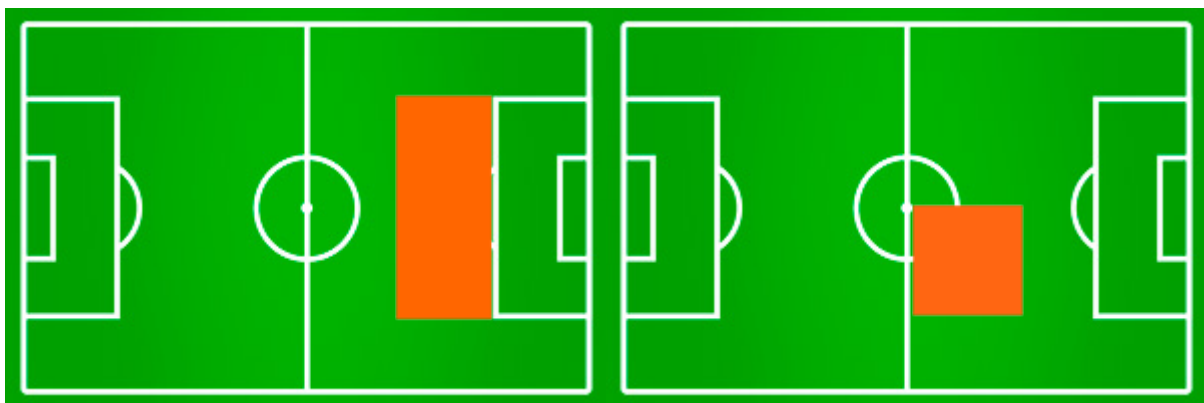

ROBERTO SALAS

Posición Principal:	Mediapunta
Posición Secundaria:	Mediocentro Ofensivo Derecho
Nacionalidad:	Española
Fecha de Nacimiento:	08/06/2004
Lugar de Nacimiento:	España
Altura (m):	1,70
Peso (kg):	58,1 Kg
Pie:	Derecho