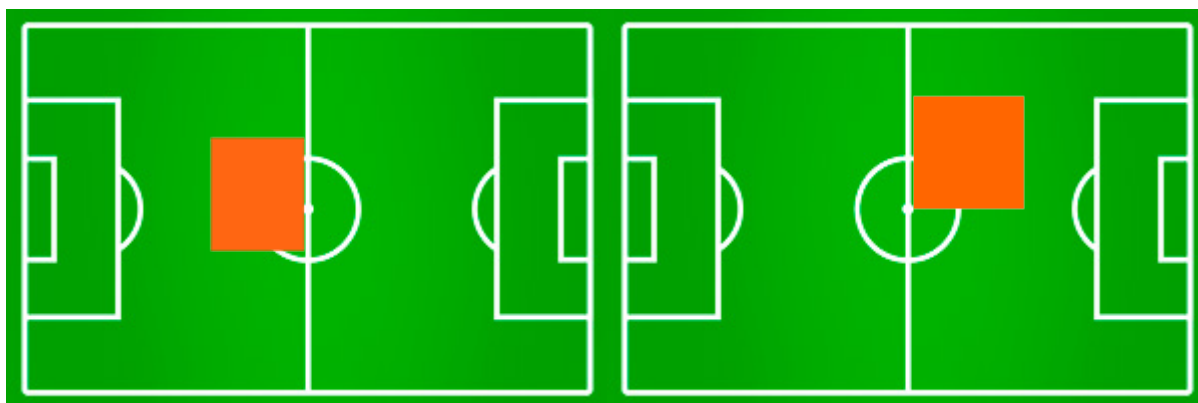

YOUNESS LACHHAB

Posición Principal:	Mediocentro Defensivo Izquierdo
Posición Secundaria:	Mediocentro Ofensivo Izquierdo
Nacionalidad:	Española
Fecha de Nacimiento:	23/04/1999
Lugar de Nacimiento:	Marruecos
Altura (m):	1,92
Peso (kg):	75
Pie:	Izquierdo